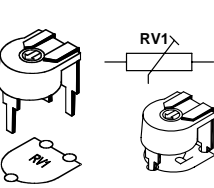

2

DIODES

◇ D1 ... D4 : BAT85

3

TRIMMER

◇ RV1: 250K (220K) Sensitivity

4

SWITCH