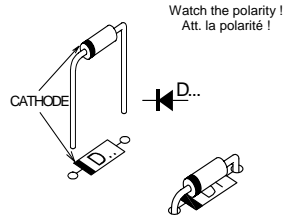

2

DIODES

◇ D1 ... D4 : BAT85

3

TRIMMER

◇ RV1: 250K (220K) Sensitivity

4

SWITCH